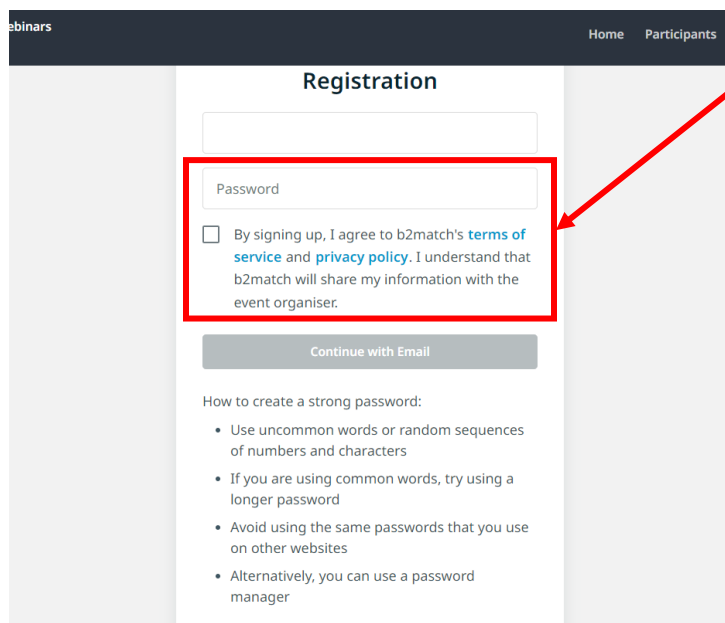

参加登録及びウェビナーへ参加の為のプラットフォーム

➤ <https://eu-japan-regional-clusters-cooperation.b2match.io/>

①プラットフォームへアクセスし、ホームを選択して

**Register now**  
Open until 7 March 2024

をクリック。

②Emailアドレスを入力して、

**Continue with Email**

をクリック。

※LinkedInやGoogleも選択可能です。

③Passwordを設定し、同意したら  
チェックボックスに☑を入れ、

**Continue with Email**

をクリックして次に進みます。

※最低10文字以上の英数字（大文字・小文字）や記号を用いてパスワードを設定してください。

※設定したPasswordはウェビナー参加の際にも必要となります。

参加登録及びウェビナーへ参加の為のプラットフォーム

➤ <https://eu-japan-regional-clusters-cooperation.b2match.io/>