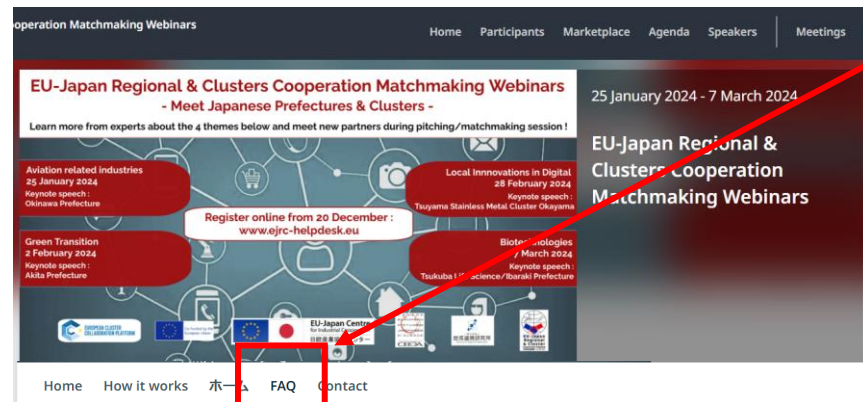

参加登録及びウェビナーへ参加の為のプラットフォーム

➤ <https://eu-japan-regional-clusters-cooperation.b2match.io/>

② 【Agenda】 → 【MY AGENDA】をクリック。

ウェビナー開始5分前から

「Join Online Session」ボタンが緑色になり、クリック出来るようになります。

「Join Online Session」をクリックして、オンラインウェビナーにアクセスしてください。

※2023年12月25日現在、

「Join Online Session」ボタンの記載がございませんが、今後システム反映される予定です。

※その他不明点は、【FAQ】を参照してください。

※ウェビナーについての情報は、更新があり次第、随時プラットフォーム上に反映予定です。