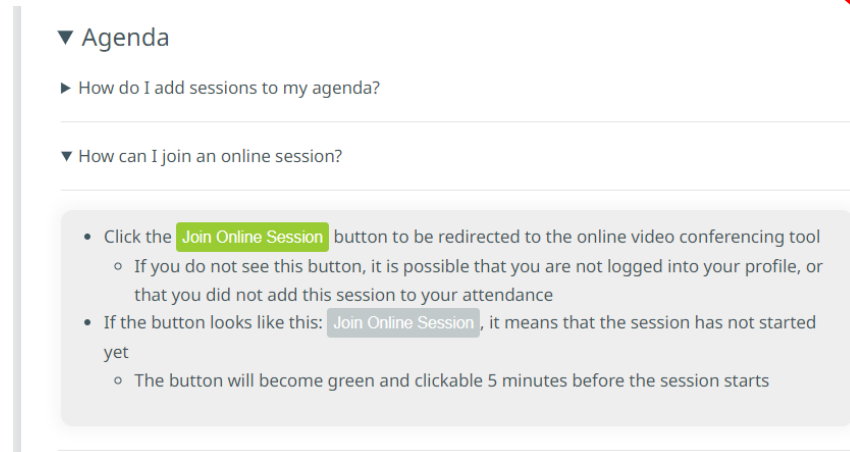

参加登録及びウェビナーへ参加の為のプラットフォーム

➤ <https://eu-japan-regional-clusters-cooperation.b2match.io/>

② 【Agenda】 → 【MY AGENDA】をクリック。

ウェビナー開始5分前から

「Join Online Session」ボタンが緑色になり、クリック出来るようになります。

「Join Online Session」をクリックして、オンラインウェビナーにアクセスしてください。

※2023年12月25日現在、

「Join Online Session」ボタンの記載がございませんが、今後システム反映される予定です。

※その他不明点は、【FAQ】を参照してください。

※ウェビナーについての情報は、更新があり次第、随時プラットフォーム上に反映予定です。