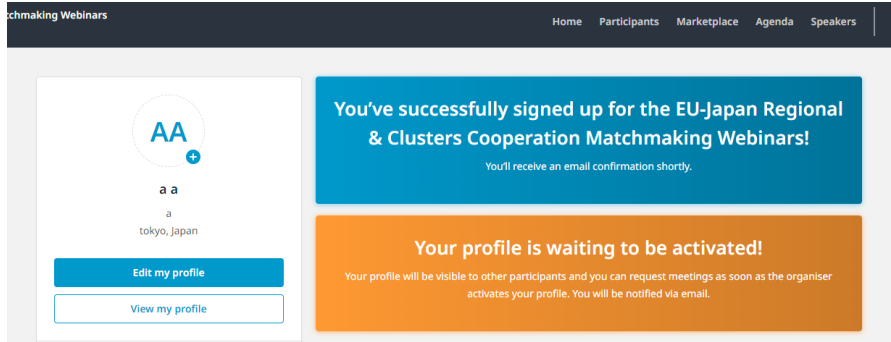

参加登録及びウェビナーへ参加の為のプラットフォーム

> <https://eu-japan-regional-clusters-cooperation.b2match.io/>

⑩ Plan your attendanceを入力して  
いきます。

赤枠3か所のチェックボックスを全  
てチェックします。

※日時は日本時間が反映されていま  
す。

※別日開催の他テーマのウェビナー  
も、このプラットフォーム上に掲載  
されています。

※赤丸で囲った部分が「2024年1月  
25日開催：航空産業編」である事を  
確認の上、チェックしてください。

⑪ Aviation related industries  
1:1 Meetings

ウェビナーの他の参加者とオンライ  
ンミーティングを実施する事が出来  
ます。個別のオンラインミーティ  
ングをご希望の方は、チェックボッ  
クスにチェックを入れてください。

⑫ 入力が終わったら、最下部まで  
ページをスクロールし、  
をクリック。

参加登録及びウェビナーへ参加の為のプラットフォーム

➤ <https://eu-japan-regional-clusters-cooperation.b2match.io/>

⑬このページが表示されたら、登録完了です。