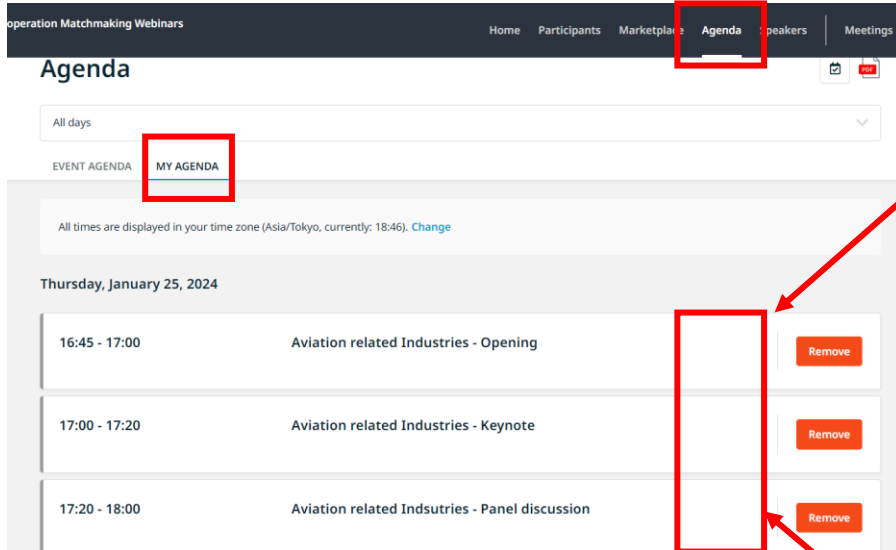

参加登録及びウェビナーへ参加の為のプラットフォーム

➤ <https://eu-japan-regional-clusters-cooperation.b2match.io/>

② 【Agenda】 → 【MY AGENDA】をクリック。

ウェビナー開始5分前から

「Join Online Session」ボタンが緑色になり、クリック出来るようになります。

「Join Online Session」をクリックして、オンラインウェビナーにアクセスしてください。

※2023年12月25日現在、

「Join Online Session」ボタンの記載がございませんが、今後システム反映される予定です。