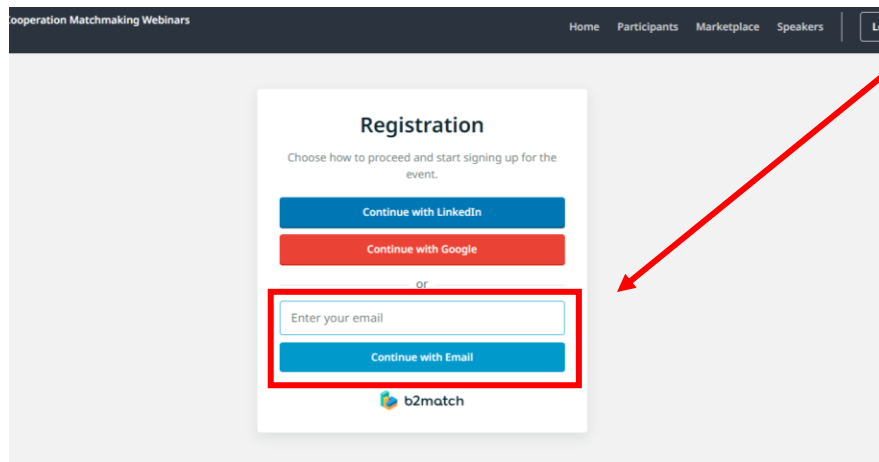

参加登録及びウェビナーへ参加の為のプラットフォーム

➤ <https://eu-japan-regional-clusters-cooperation.b2match.io/>

①プラットフォームへアクセスし、ホームを選択して

**Register now**  
Open until 7 March 2024

をクリック。

②Emailアドレスを入力して、

**Continue with Email**

をクリック。

※LinkedInやGoogleも選択可能です。

③Passwordを設定し、同意したら  
チェックボックスに☑を入れ、

**Continue with Email**

をクリックして次に進みます。

※最低10文字以上の英数字（大文字・小文字）や記号を用いてパスワードを設定してください。

※設定したPasswordはウェビナー参加の際にも必要となります。

参加登録及びウェビナーへ参加の為のプラットフォーム

➤ <https://eu-japan-regional-clusters-cooperation.b2match.io/>