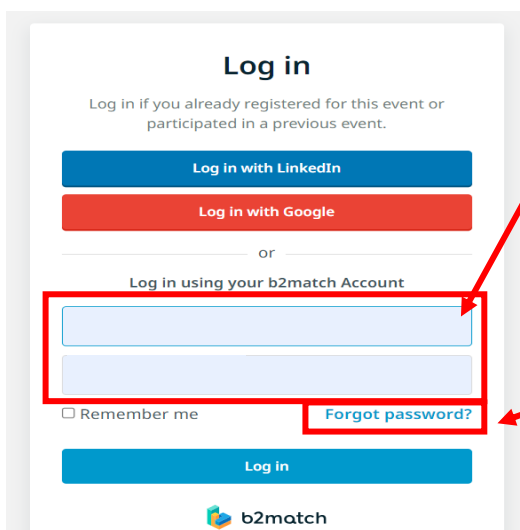

参加登録及びウェビナーへ参加の為のプラットフォーム

➤ <https://eu-japan-regional-clusters-cooperation.b2match.io/>

⑬このページが表示されたら、登録完了です。

## ウェビナー当日の参加方法

参加登録及びウェビナーへ参加の為のプラットフォーム

➤ <https://eu-japan-regional-clusters-cooperation.b2match.io/>

①プラットフォームへアクセスし、登録時に設定したメールアドレスとPasswordを入力、ログインしてください。

上段ボックス：メールアドレス入力  
下段ボックス：Password入力

をクリック。

※Passwordを忘れた方は、ログイン画面から再設定できます。

参加登録及びウェビナーへ参加の為のプラットフォーム

➤ <https://eu-japan-regional-clusters-cooperation.b2match.io/>

② 【Agenda】 → 【MY AGENDA】をクリック。

ウェビナー開始5分前から

「Join Online Session」ボタンが緑色になり、クリック出来るようになります。

「Join Online Session」をクリックして、オンラインウェビナーにアクセスしてください。